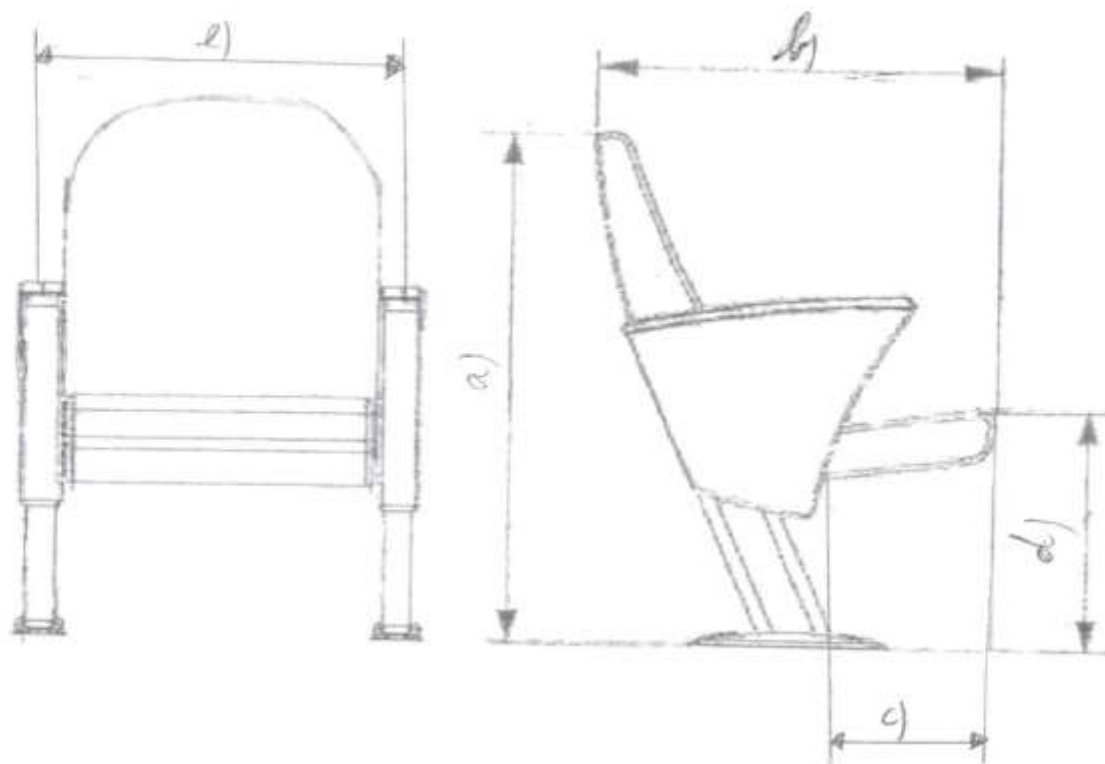

SCAUNE SPECTACOL

Cantitate: 320 bucati

Dimensiuni (a se vedea imaginea de mai sus):

- a) inaltime scaun: 850 – 900 mm
- b) adancime scaun (cu sezutul lasat): 600 – 650 mm
- c) adancime sezut: 400 – 450 mm
- d) inaltime pana la sezut: 440 – 500 mm
- e) latime scaun: 530 – 560 mm

Caracteristici tehnice:

- picior comun;
- cotiera comuna;

- sezutul scaunelor – rabatabil automat;
- picioarele scaunelor fixate in podea;
- sezut si spatat tapitate / tapiterie pentru trafic intens;
- culoare tapiterie: bordeaux.

a) inaltime scaun: cel putin 800 mm

b) inaltime pana la sezut: cel putin 440 mm

c) latime sezut: cel putin 380 mm

d) adancime sezut: cel putin 380 mm

Caracteristici tehnice:

- pliabil;

- constructie pe structura metalica;
- sezut cu strat de burete de minim 3 cm;
- fara brate laterale;
- protectie picioare (din plastic sau cauciuc), pentru prevenirea alunecarii;
- tapiterie din piele ecologica;
- culoare tapiterie: maro caramel;
- greutate maxima admisa: 100 kg.

Cantitate: 1 bucata

Dimensiuni:

- lungime: 3400 mm;
- latime: 1200 mm;
- inaltime: 800 mm.

Caracteristici tehnice:

- realizata din PAL melaminat de cel putin 18 mm grosime;
- talpi antiderapante care protejeaza pardoseala;
- alcatuita din doua module, care se cupleaza intre ele cu usurinta;
- culoare: nuc natur.