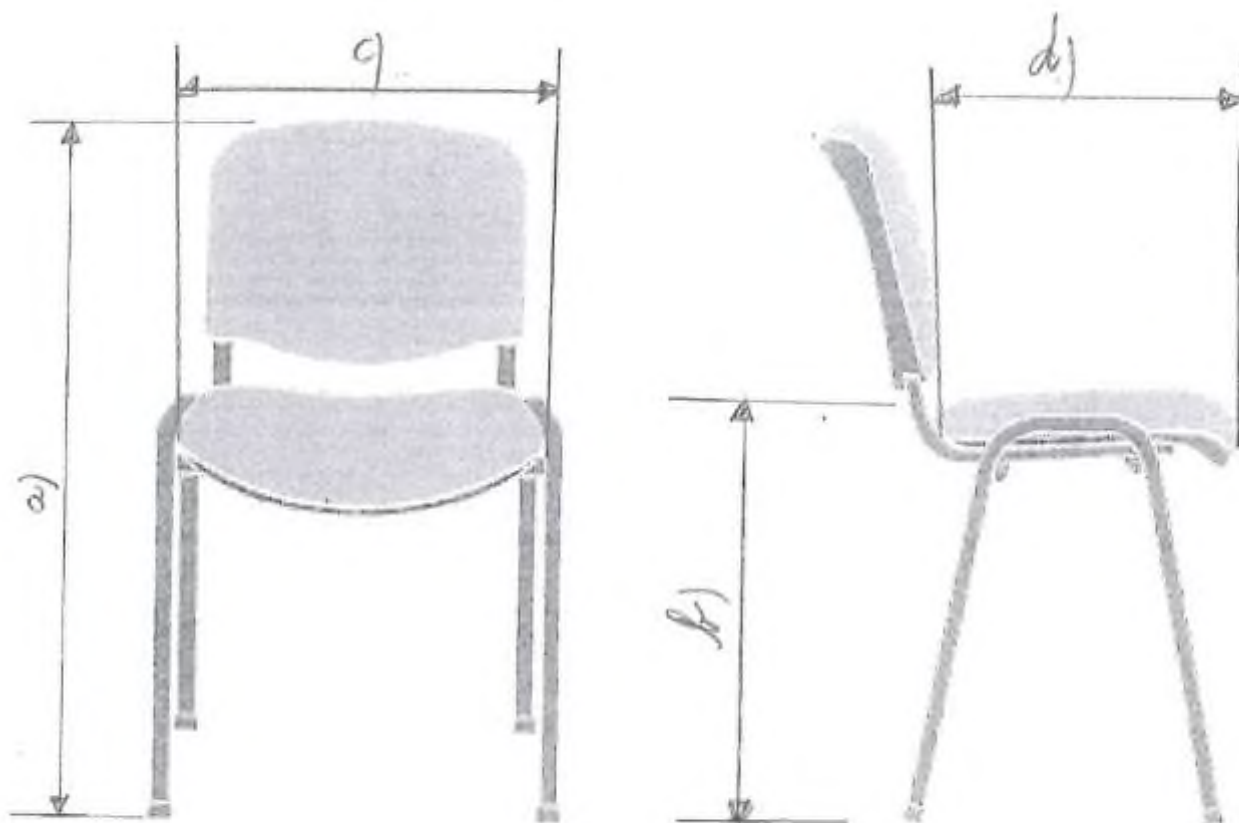

SCAUNE VIZITATOR

Cantitate: 38 bucati

Dimensiuni (a se vedea imaginea de mai sus):

a) inaltime scaun: cel putin 800 mm

b) inaltime pana la sezut: cel putin 440 mm

c) latime sezut: cel putin 380 mm

d) adancime sezut: cel putin 380 mm

Caracteristici tehnice:

- pliabil;